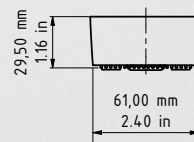

Boîtier de montage
arrière (encasté)