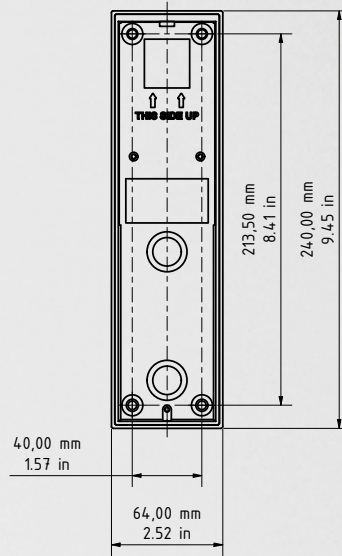

## ACCESSOIRES OPTIONNELS

Disponibles séparément	Voir <a href="http://www.doorbird.com/buy">www.doorbird.com/buy</a>
------------------------	---

Épaisseur de la face avant : 3,0 mm (0,12 in)

Face avant

Boîtier de montage  
arrière (encasté)