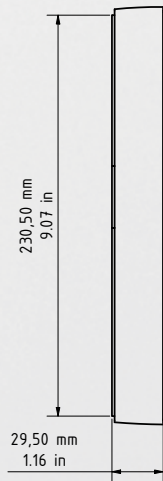

## ACCESSOIRES OPTIONNELS

Disponibles séparément	Voir <a href="http://www.doorbird.com/buy">www.doorbird.com/buy</a>
------------------------	---

Épaisseur de la face avant : 3,0 mm (0,12 in)

Face avant

Boîtier de montage  
arrière (encasté)