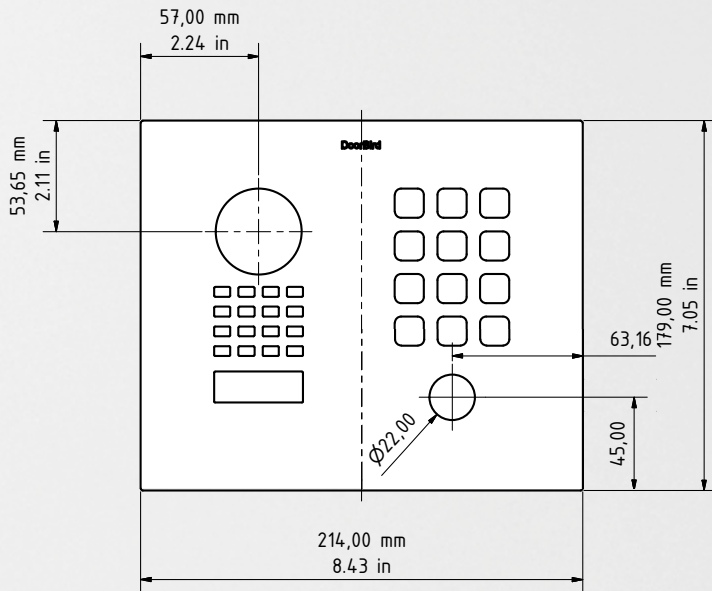

Épaisseur de la face avant : 3.0 mm (0,12 in)

Face avant