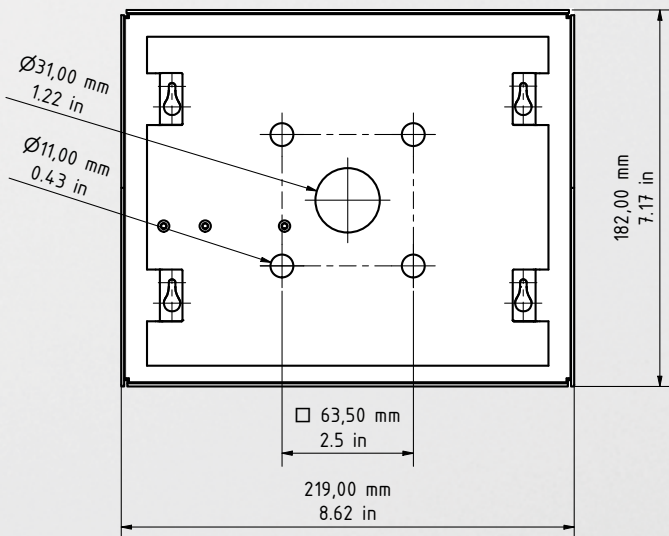

Boîtier de montage
arrière (en saillie)