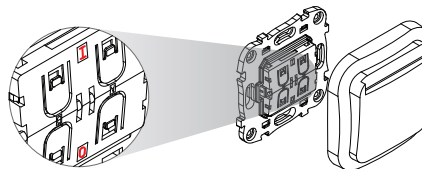

Be sure the wall plate is mounted as above
Veuillez à positionner la platine murale comme ci-dessus
Asegurarse de que la placa de pared está montada como se indica arriba
Achten Sie darauf, die Wandplatte wie oben positionieren
Zorg ervoor de wandplaat te bevestigen zoals hierboven