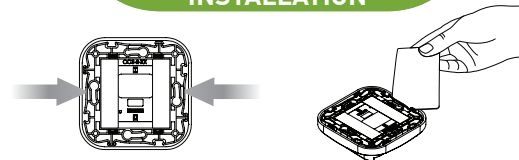

INSTALLATION

Use the card (included) to disassemble the wall plate
Utiliser la carte (fournie) pour démonter la platine murale
Utilizar la tarjeta (incluida) para desmontar la placa de pared
Benutzen Sie die Karte (im Lieferumfang enthalten), um die Wandplatte demontieren
Gebruik de kaart (bijgesloten) om de wandplaat te demonteren